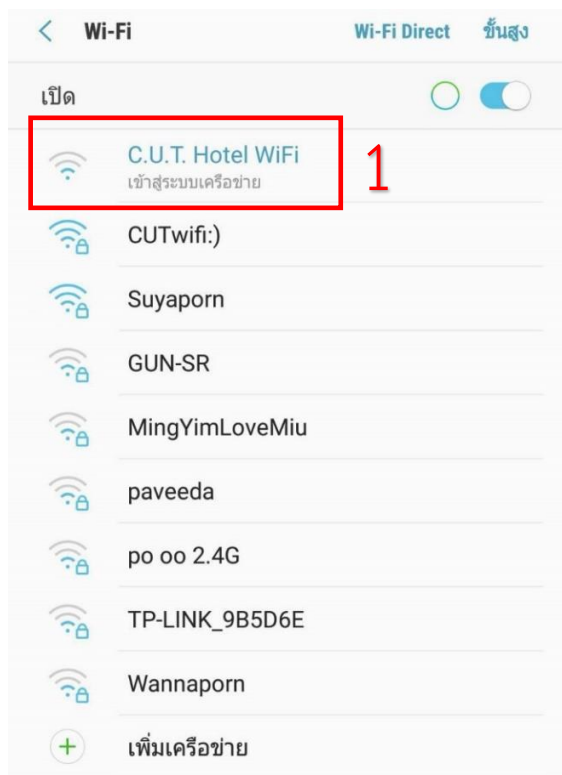

คู่มือการเข้าใช้งานอินเทอร์เน็ต WiFi คอนโดบ้านดอนชนาก ชั้น 7 และ ชั้น 8
ขั้นตอนการเข้าใช้งานอินเทอร์เน็ต WiFi

1. เข้าใช้งานผ่าน ชื่อ WiFi : C.U.T Hotel WiFi
2. เมื่อ Connect WiFi ได้แล้ว ระบบจะขึ้นหน้าจอใส่ Username และ Password ถ้าไม่ขึ้นหน้าจอใส่ Username/Password ให้พิมพ์ cut.tot.com
3. ใส่ Username และ Password ที่คูปอง ให้คลิก **ลงชื่อเข้าใช้** เพื่อใช้งานอินเทอร์เน็ต
4. เมื่อผู้ใช้งานเลิกใช้งานอินเทอร์เน็ต ให้คลิก **log off** เพื่อออกจากระบบ

Username

Password

ลงชื่อเข้าใช้ ➡

2

3